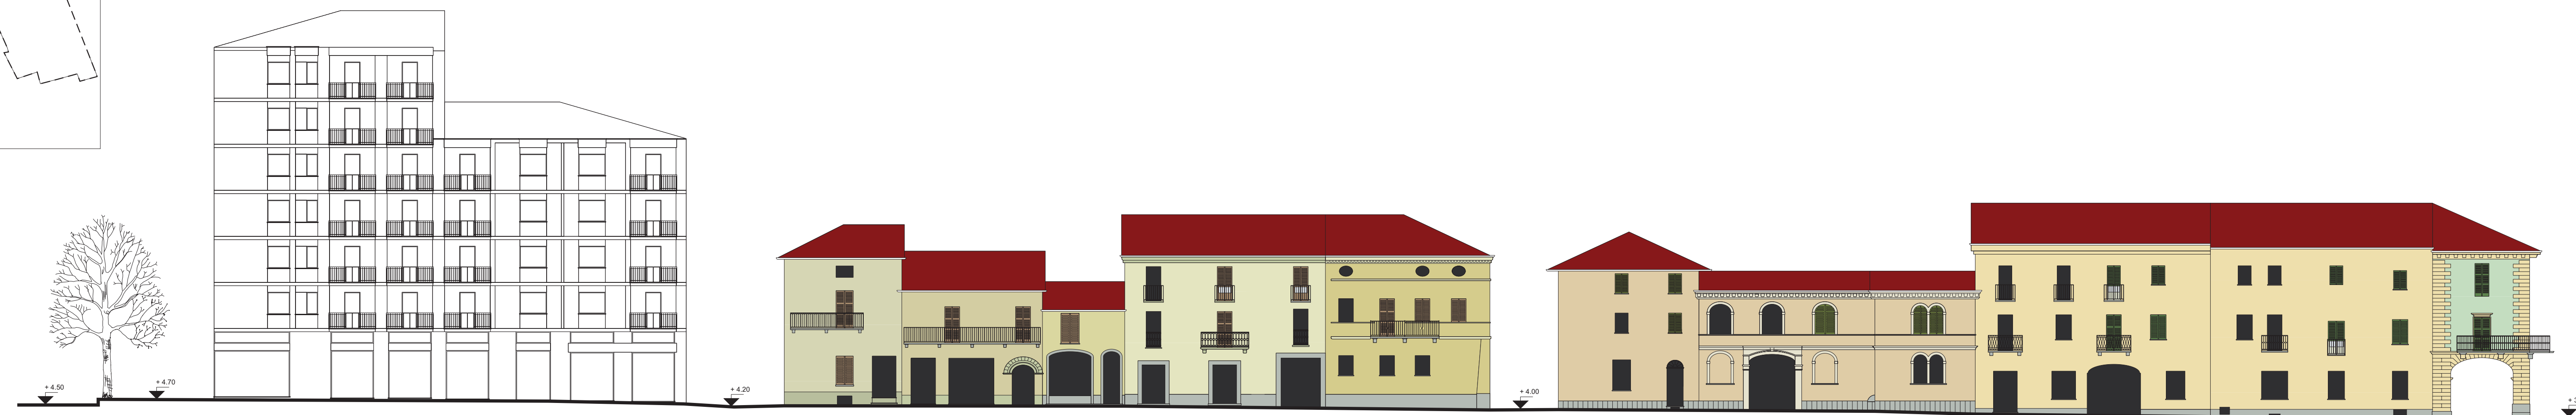

PROVINCIA DI TORINO
COMUNE DI RIVAROLO C.SE

PIANO DEL COLORE E DELL'ARREDO URBANO

TAVOLA: 11
OGGETTO: prospetto Via Trieste lato destro - scala 1:200
DATA: ottobre 2001
PROGETTO: dott. arch. **Francesco DIEMOZ** - dott. arch. **Daniele VAULA'**
dott. arch. **Antonio BESSO MARCHEIS**
COLLAB.: geom. Roberto PERINO - arch. Silvia GIANADA

IDENTIFICAZIONE PLANIMETRICA

VIA TRIESTE LATO DESTRO